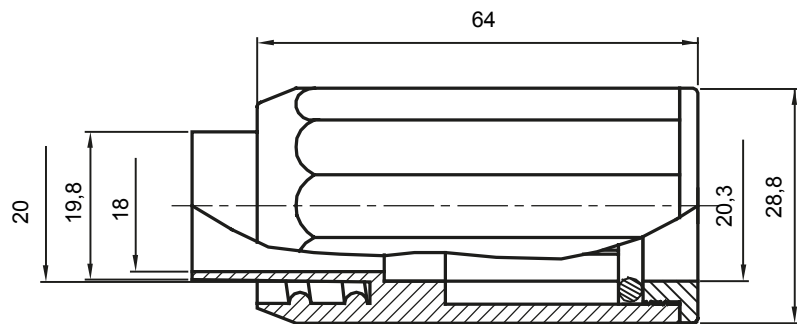

Componenti di percorso per i tubi protettivi rigidi serie RK con gradi di protezione IP40 e IP67.

Colore	Grigio RAL 7035	Grado di protezione	IP65
Tubi Ø (mm)	20	Guaina Ø (mm)	20
Tipo Materiale	Halogen free secondo norma EN 50642	Codice Electrocod	21221

### DIMENSIONALE