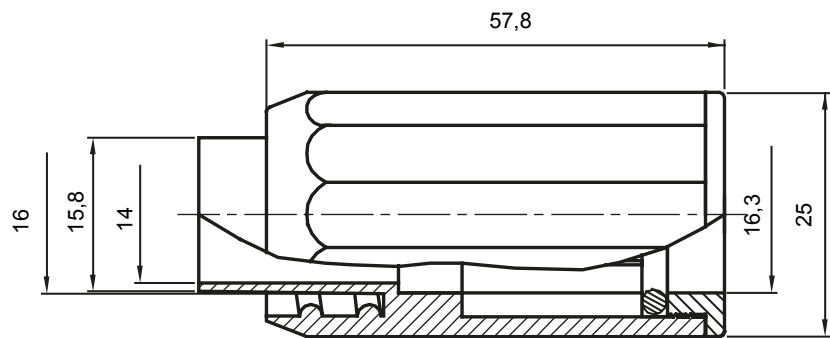

Componenti di percorso per i tubi protettivi rigidi serie RK con gradi di protezione IP40 e IP67.

Colore	Grigio RAL 7035	Grado di protezione	IP65
Tubi Ø (mm)	16	Guaina Ø (mm)	16
Tipo Materiale	Halogen free secondo norma EN 50642	Codice Electrocod	21221

### DIMENSIONALE