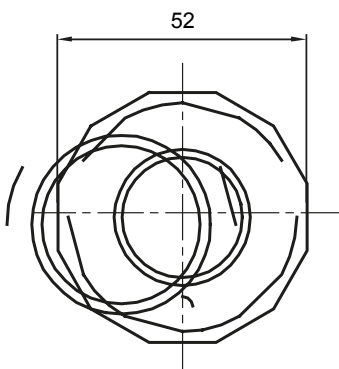

Componenti di percorso per i tubi protettivi rigidi serie RK con gradi di protezione IP40 e IP67.

Colore	Grigio RAL 7035	Grado di protezione	IP65
Tubi Ø (mm)	40	Guaina Ø (mm)	32
Tipo Materiale	Halogen free secondo norma EN 50642	Codice Electrocod	21221

DIMENSIONALE

SIMBOLOGIA TECNICA

IP

HF
HALOGEN FREE

IP65

MARCHI/APPROVAZIONI