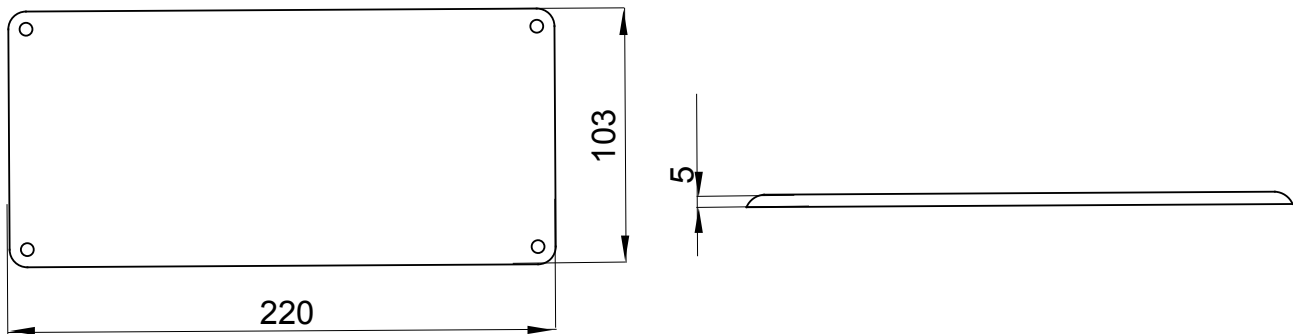

Descrizione	Coperchio per prese interbloccate verticali 16-32 A	Resistenza al filo incandescente	650 °C
Dimensioni BxH (mm)	220x103	Grado di protezione	IP65
Resistenza agli urti	IK08	Codice Electrocod	2222

DIMENSIONALE

SIMBOLOGIA TECNICA

GWT	IP	IK
650 °C	IP65	IK08

MARCHI/APPROVAZIONI