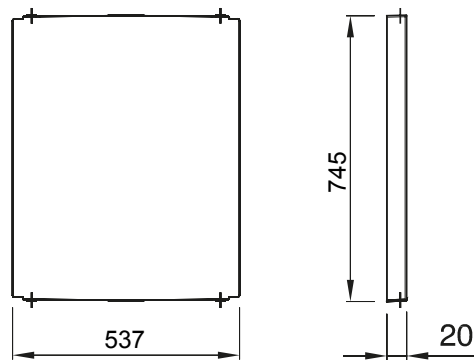

Accessori e complementi tecnici per quadri distribuzione e automazione serie 46.

Colore	Grigio RAL 7035	Caratteristiche	Halogen free
Per quadri BxH (mm)	585x800	Adatto per	46QP - 46QM - 46QX
Codice Electrocod	0303	Materiale cerniera	Poliestere

### DIMENSIONALE