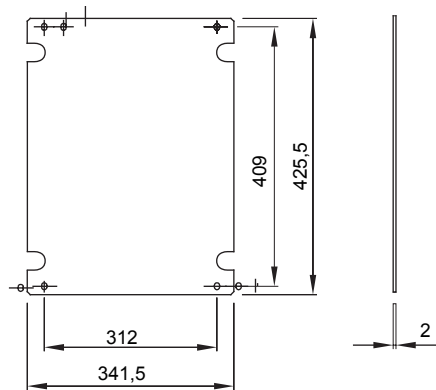

Per quadri BxH (mm)	396x474	Per quadri	44 CEP
Tipo Materiale	Lamiera zincata	Codice Electrocod	1320

### DIMENSIONALE