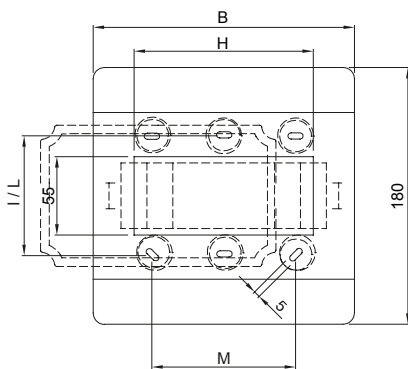

Corrente nominale (A)	125	Classe isolamento	II
Colore	Rosso RAL 3000	Dim. esterne BxHxP (mm)	108x180x100
Grado di protezione	IP55	Installazione	Parete
Materiale	Tecnopolimero	Resistenza agli urti	IK08
Tensione nominale (V)	400	Resistenza al filo incandescente	650 °C
Temperatura di impiego	-25 +60 °C	Tipo Materiale	Halogen free secondo norma EN 60754-2
Codice Electrocod	0321	Termopressione con biglia	70 °C
Normativa	EN 60670-1 (CEI 23-48) IEC60670-24 CEI 23-49	Tensione di isolamento	750 V
Potenza dissipabile (W)	12	N. mod. EN 50022	4

DIMENSIONALE

	GW 42 204 GW 42 206 GW 42 207	GW 42 202 GW 42 208	GW 42 203
B	108	180	180
A'	172	172	172
B'	100	172	172
D	75	75	-
E	48	48	-
F	12,8	12,8	-
H	55	125	125
I	84	-	-
L	-	138	138
M	-	100	100

SIMBOLOGIA TECNICA