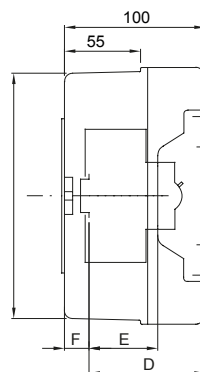

Corrente nominale (A)	125	Classe isolamento	II
Colore	Rosso RAL 3000	Dim. esterne BxHxP (mm)	108x180x100
Grado di protezione	IP55	Installazione	Parete
Materiale	Tecnopolimero	Resistenza agli urti	IK08
Tensione nominale (V)	400	Resistenza al filo incandescente	650 °C
Temperatura di impiego	-25 +60 °C	Tipo Materiale	Halogen free secondo norma EN 60754-2
Codice Electrocod	0321	Termopressione con biglia	70 °C
Normativa	EN 60670-1 (CEI 23-48) IEC60670-24 CEI 23-49	Tensione di isolamento	750 V
Potenza dissipabile (W)	12	N. mod. EN 50022	4

DIMENSIONALE

	GW 42 204 GW 42 206 GW 42 207	GW 42 202 GW 42 208	GW 42 203
B	108	180	180
A'	172	172	172
B'	100	172	172
D	75	75	-
E	48	48	-
F	12,8	12,8	-
H	55	125	125
I	84	-	-
L	-	138	138
M	-	100	100

SIMBOLOGIA TECNICA