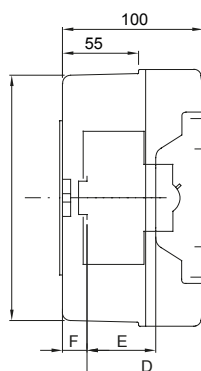

Centralino stagno per sistemi di emergenza rosso RAL 3000 predisposto con foro diametro 22 mm equipaggiabile con pulsanti momentanei, selettori e segnalatori diametro 22 mm. Grazie al martelletto frangivetro, disponibile come accessorio, la mascherina piombabile e ai materiali Halogen Free, è idoneo per l'impiego anche in aree aperte al pubblico.

Corrente nominale (A)	125	Classe isolamento	II
Colore	Rosso RAL 3000	Dim. esterne BxHxP (mm)	108x180x100
Grado di protezione	IP55	Installazione	Parete
Materiale	Tecnopolimero	Resistenza agli urti	IK08
Tensione nominale (V)	400	Resistenza al filo incandescente	650 °C
Temperatura di impiego	-25 +60 °C	Tipo Materiale	Halogen free secondo norma EN 60754-2
Codice Electrocod	0321	Termopressione con biglia	70 °C
Normativa	EN 60670-1 (CEI 23-48) IEC60670-24 CEI 23-49	Tensione di isolamento	750 V
N. mod. EN 50022	4		

DIMENSIONALE

	GW 42 204 GW 42 206 GW 42 207	GW 42 202 GW 42 208	GW 42 203
B	108	180	180
A'	172	172	172
B'	100	172	172
D	75	75	-
E	48	48	-
F	12,8	12,8	-
H	55	125	125
I	84	-	-
L	-	138	138
M	-	100	100

SIMBOLOGIA TECNICA