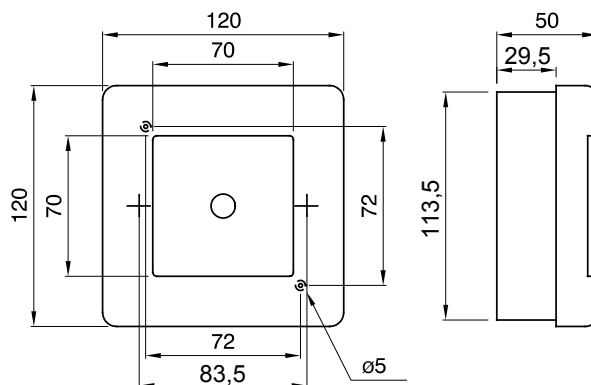

Corrente nominale (A)	125	Classe isolamento	II
Colore	Rosso RAL 3000	Dim. esterne BxHxP (mm)	120x120x50
Grado di protezione	IP55	Installazione	Parete
Materiale	Tecnopolimero	Resistenza agli urti	IK08
Tensione nominale (V)	400	Dotazioni	Pulsante + 2 contatti
Resistenza al filo incandescente	650 °C	Temperatura di impiego	-25 +60 °C
Tipo Materiale	Halogen free secondo norma EN 60754-2	Codice Electrocod	0321
N. contatti installabili	4	Termopressione con biglia	70 °C
Normativa	EN 60670-1 (CEI 23-48) IEC60670-24 CEI 23-49	Tensione di isolamento	750 V

### DIMENSIONALE

### SIMBOLOGIA TECNICA

II

IP

IP55

IK

IK08

GWT

650 °C