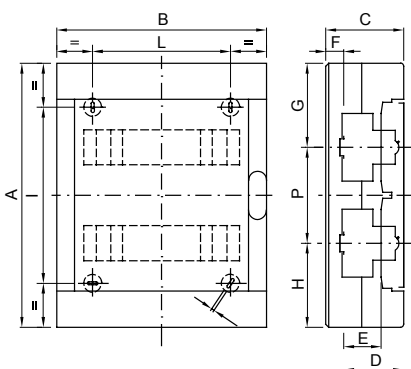

Gamma di centralini da arredo, protetti IP40, disponibili nelle taglie da 8 a 72M. Garantiscono un'elevata integrazione estetica ed sono equipaggiati con morsettiere a vite multipolari, 80 A IP20. Disponibili con porte trasparente fumè o cieche bianche accessoriabili con serratura di sicurezza e contraddistinte dal sistema di apertura e chiusura "PUSH". Le morsettiere consentono di realizzare un cablaggio semplice ed ordinato riducendo i tempi per la messa in opera del centralino.

Classe isolamento	II (secondo Norma IEC 61140)	Colore	Bianco RAL 9016
Dim. esterne BxHxP (mm)	400x550x130	Grado di protezione	IP40
Potenza dissipabile (W)	63	Resistenza agli urti	IK08
Tensione nominale	400 V	Colore porta	Trasparente fumè
Morsettiere	80 A - IP20 bipolare fori con viti	N. mod. EN 50022	54 (18x3)
Corrente nominale	125 A	Resistenza al filo incandescente	650 °C
Temperatura di impiego	-25 +60 °C	Tipo Materiale	Halogen free secondo norma EN 60754-2
Termopressione con biglia	70 °C	Accessori per ripristino isolamento	Tappi coprivite (GW44623) o staffe di fissaggio in resina (GW44621)
Normativa	EN 60670-1 (CEI 23-48) IEC60670-24 CEI 23-49	Tensione di isolamento	750 V
Polo 1 (mm²)	N/T 2x[(3x16) + (17x10)]	Polo 2 (mm²)	N/T 2x[(3x16) + (17x10)]

DIMENSIONALE

		A	B	C	D	E	F	G	H	P	D'	E'	F'	NR	I	L
24M	GW 40 047	350	280	100	77	47	11,5	12,5	12,5	125	-	-	-	4	232	180
	GW 40 067															
36M	GW 40 049	400	400	130	76	48	37	125	125	150	102,5	74	10,5	4	282	300
	GW 40 069															
54M	GW 40 051	550	400	130	76	48	37	125	125	150	102,5	74	10,5	4	432	300
	GW 40 071															
72M	GW 40 053	850	400	150	76	48	57	187,5	187,5	150	102,5	74	30,5	6	303	300
	GW 40 073									175					303	