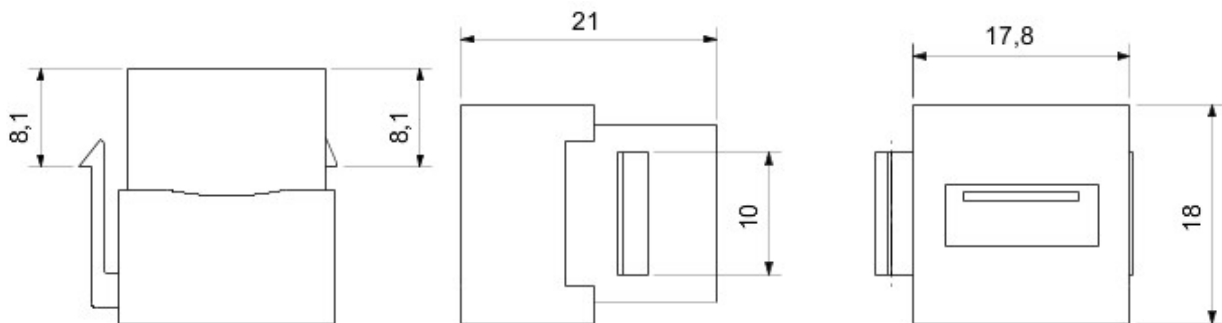

Catégorie	Prises données	Description	Coupleur USB
Type	Femelle/Femelle - Type A	Compatibilité	Keystone Jack
Electrocod	3722		

DIMENSIONS

GEWISS S.A.S. 1, Rue du Rio Salado 91940
Les Ulis Cedex
Tel : +33 1 64 86 80 80