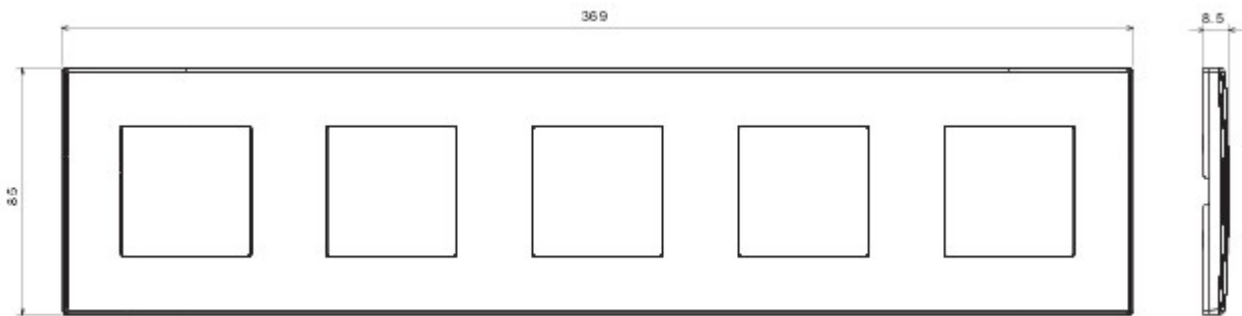

Gamme résidentielle adaptée aux installations sur des boîtes rondes et carrées, caractérisée par un aspect élégant et des formes classiques. Les plaques, en polymère technique, disponibles en sept couleurs et avec différentes modularités, de 1 à 5 groupes, peuvent être installées en positions horizontale et verticale. La gamme, développée autour d'un noyau d'appareils monobloc, est disponible en deux couleurs : blanc et ivoire, toutes deux avec une finition brillante. Extensible avec les appareils modulaires ChoruSmart.

Catégorie	Plaque	Couleur	Blanc
Matière	Technopolymère	Finition	Brillante
Description	5 postes	Type	Horizontale/Verticale
Entraxe	71 mm	Test du fil incandescent	650 °C
Thermopression avec bille	70 °C	Norme	EN 60669-1

DIMENSIONS

SYMBOLE TECHNIQUE

NORMES ET HOMOLOGATIONS