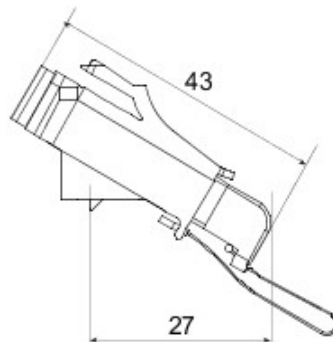

Catégorie	Adaptateur à fibre optique angulaire	Matière	Corps en plastique avec manchon d'alignement en céramique
Couleur	Vert RAL 6018	Caractéristiques	Unidirectionnel, monomode
Pour connecteurs	SC/APC	Type	Femelle/Femelle
Compatibilité	Keystone Jack	Inclination angle	40°
Fournitures	Avec capuchon de sécurité et cordon immanquable		

DIMENSIONS

NORMES ET HOMOLOGATIONS

GEWISS S.A.S. 1, Rue du Rio Salado 91940
Les Ulis Cedex
Tel : +33 1 64 86 80 80

www.gewiss.com
www.gewiss@gewiss.fr
Dernière mise à jour 15/05/2021

Les caractéristiques, dimensions, dessins et images sont communiqués à titre purement informatif et peuvent faire l'objet de modification sans aucun préavis