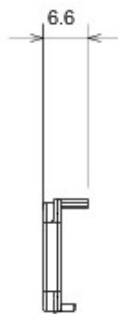

Vaste gamme d'interrupteurs, prises de courant (conformes aux normes nationales et internationales), prises de données, dispositifs pour la gestion du chauffage et du confort, signalisation d'alarmes techniques, éclairage de secours. Les modules Chorus sont proposés dans quatre coloris, blanc brillant, noir satiné, titane vernis et ivoire brillant et dans différentes modularités, 1/2, 1, 2 et 3 modules. Grâce aux supports destinés aux boîtes rectangulaires, carrées et rondes, vous pouvez créer des combinaisons infinies à partir de la gamme de plaques Chorus.

Catégorie	Diffuseur interchangeable	Type	Interchangeables
Couleur	Ambre	Description	Diffuseurs
Norme	EN 60669-1	Thermopression avec bille	125 °C
Test du fil incandescent	850 °C	Symbole	Ambre
Electrocod	0130		

DIMENSIONS

SYMBOLE TECHNIQUE

NORMES ET HOMOLOGATIONS