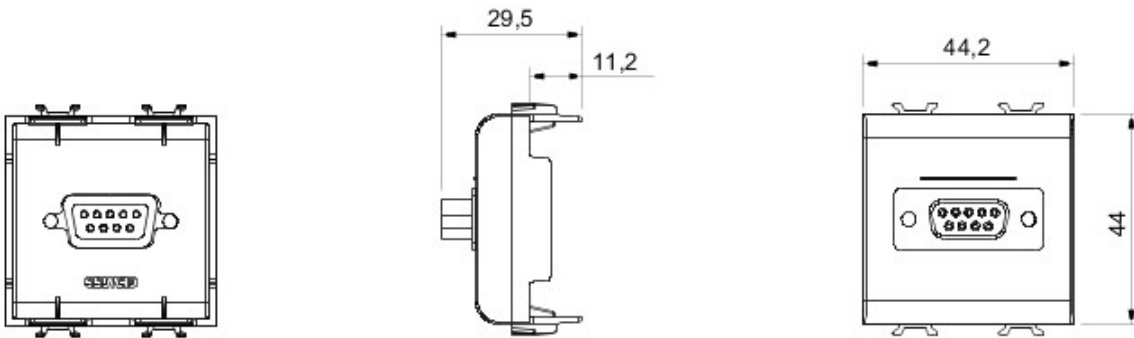

Vaste gamme d'interrupteurs, prises de courant (conformes aux normes nationales et internationales), prises de données, dispositifs pour la gestion du chauffage et du confort, signalisation d'alarmes techniques, éclairage de secours. Les modules Chorus sont proposés dans quatre coloris, blanc brillant, noir satiné, titane vernis et ivoire brillant et dans différentes modularités, 1/2, 1, 2 et 3 modules. Grâce aux supports destinés aux boîtes rectangulaires, carrées et rondes, vous pouvez créer des combinaisons infinies à partir de la gamme de plaques Chorus.

Catégorie	SUB-D 9 contacts	Description	SUB-D 9 contacts
Couleur	Blanc	Connexion	À souder
N. de modules Chorus	2	Electrocod	3720

### DIMENSIONS