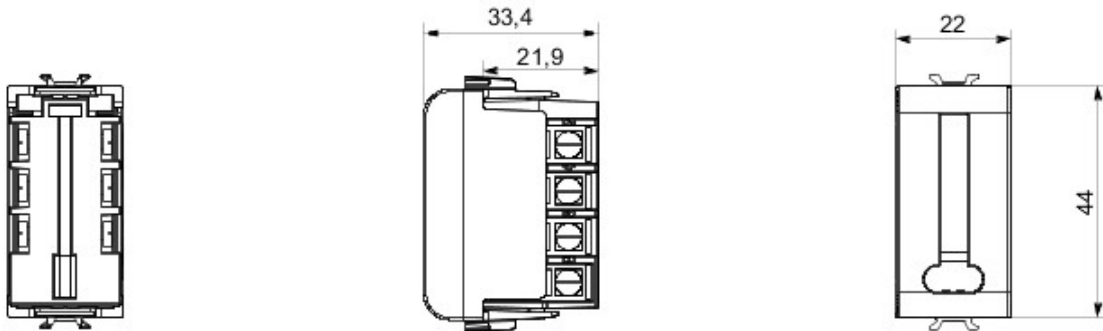

Vaste gamme d'interrupteurs, prises de courant (conformes aux normes nationales et internationales), prises de données, dispositifs pour la gestion du chauffage et du confort, signalisation d'alarmes techniques, éclairage de secours. Les modules Chorus sont proposés dans quatre coloris, blanc brillant, noir satiné, titane vernis et ivoire brillant et dans différentes modularités, 1/2, 1, 2 et 3 modules. Grâce aux supports destinés aux boîtes rectangulaires, carrées et rondes, vous pouvez créer des combinaisons infinies à partir de la gamme de plaques Chorus.

|            |                    |                      |            |
|------------|--------------------|----------------------|------------|
| Catégorie  | Prise téléphonique | Description          | 8 contacts |
| Couleur    | Blanc              | Standard             | Français   |
| Connexion  | Bornes à vis       | N. de modules Chorus | 1          |
| Electrocod | 3721               |                      |            |

### DIMENSIONS