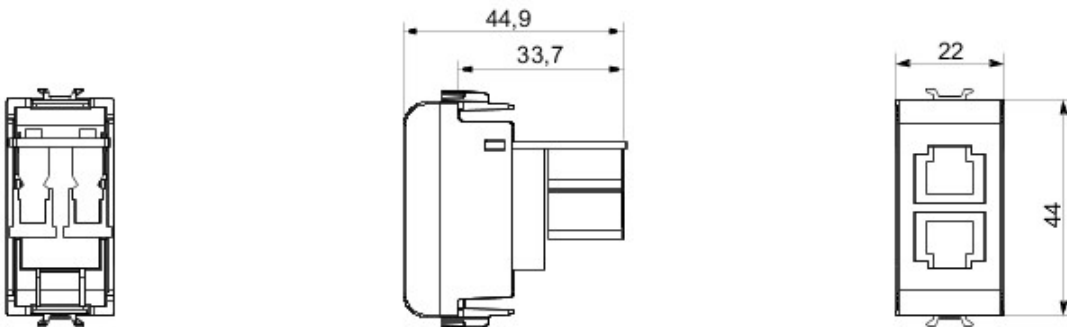

Vaste gamme d'interrupteurs, prises de courant (conformes aux normes nationales et internationales), prises de données, dispositifs pour la gestion du chauffage et du confort, signalisation d'alarmes techniques, éclairage de secours. Les modules Chorus sont proposés dans quatre coloris, blanc brillant, noir satiné, titane vernis et ivoire brillant et dans différentes modularités, 1/2, 1, 2 et 3 modules. Grâce aux supports destinés aux boîtes rectangulaires, carrées et rondes, vous pouvez créer des combinaisons infinies à partir de la gamme de plaques Chorus.

Catégorie	Prise téléphonique	Description	RJ11
Couleur	Blanc	Type	Double
Connexion	Outil à frapper	N. de modules Chorus	1
Electrocod	3720		

DIMENSIONS

NORMES ET HOMOLOGATIONS

GEWISS S.A.S. 1, Rue du Rio Salado 91940
Les Ulis Cedex
Tel : +33 1 64 86 80 80