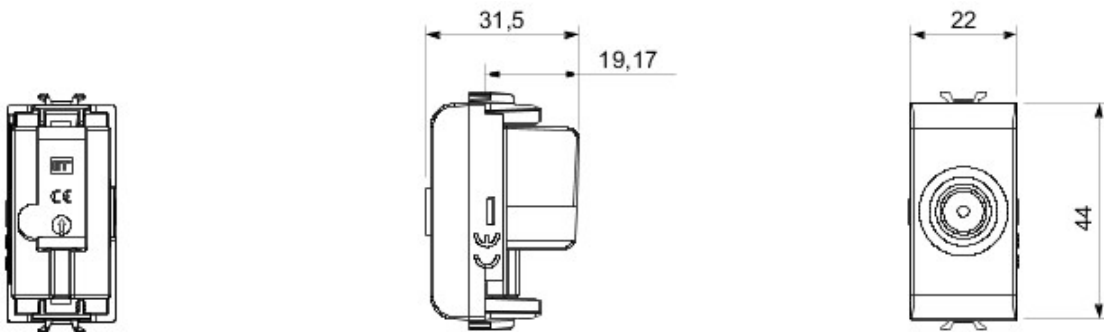

DIMENSIONS

NORMES ET HOMOLOGATIONS

GEWISS S.A.S. 1, Rue du Rio Salado 91940
Les Ulis Cedex
Tel : +33 1 64 86 80 80

www.gewiss.com
www.gewiss@gewiss.fr
Dernière mise à jour 06/05/2021

Les caractéristiques, dimensions, dessins et images sont communiqués à titre purement informatif et peuvent faire l'objet de modification sans aucun préavis