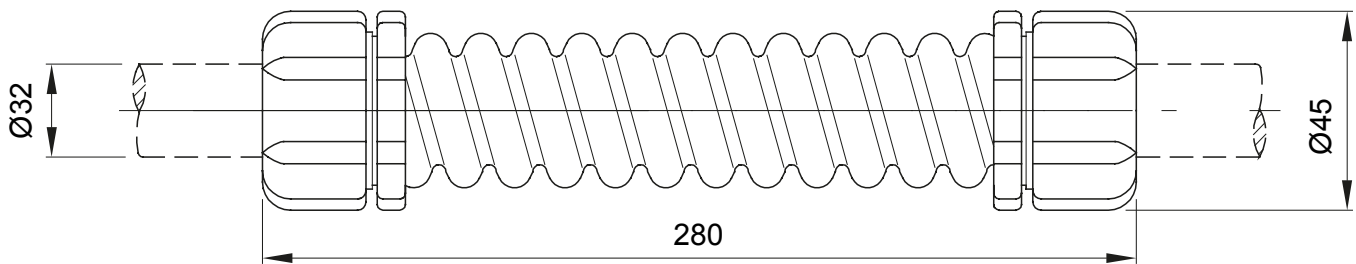

Accessoires de cheminement pour conduit rigide avec degré de protection IP40 et IP67.

Couleur	Gris RAL 7035	Indice de protection	IP44
Longueur (mm)	280	Ø externe (mm)	45
Ø interne (mm)	28	Pour tubes Ø externe (mm)	32
Electrocod	21221		

DIMENSIONS

SYMBOLE TECHNIQUE

IP

IP44

NORMES ET HOMOLOGATIONS