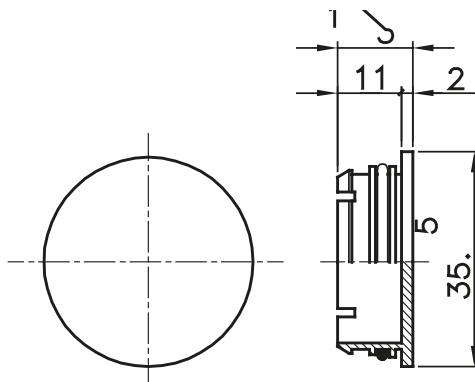

Accessoires de cheminement pour conduit rigide avec degré de protection IP40 et IP67.

Couleur	Gris RAL 7035	Caractéristiques	-
Description	Capsule de fermeture	Electrocod	21221

DIMENSIONS

NORMES ET HOMOLOGATIONS