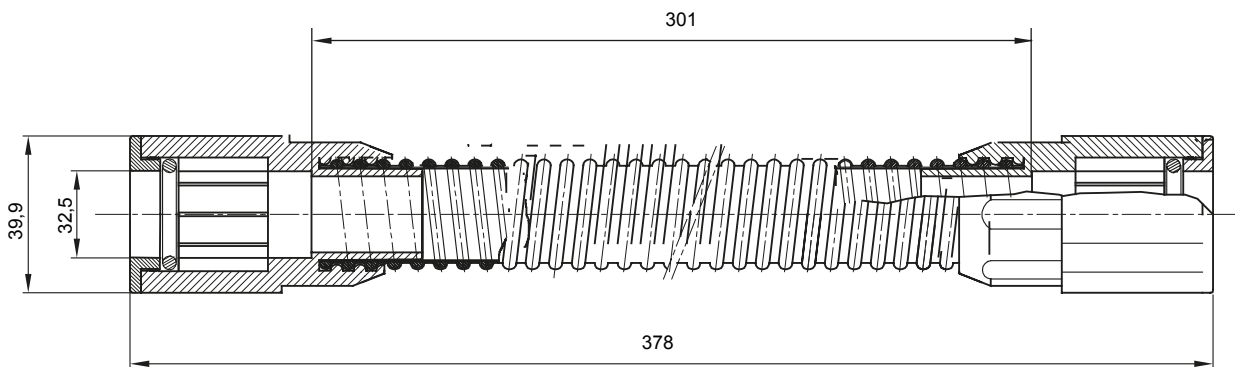

Accessoires de cheminement pour conduit rigide avec degré de protection IP40 et IP67.

Couleur	Gris RAL 7035	Indice de protection	IP65
Longueur utile (mm)	301	Conduits Ø (mm)	32
Electrocod	21221		

DIMENSIONS

SYMBOLE TECHNIQUE

IP

IP65

NORMES ET HOMOLOGATIONS