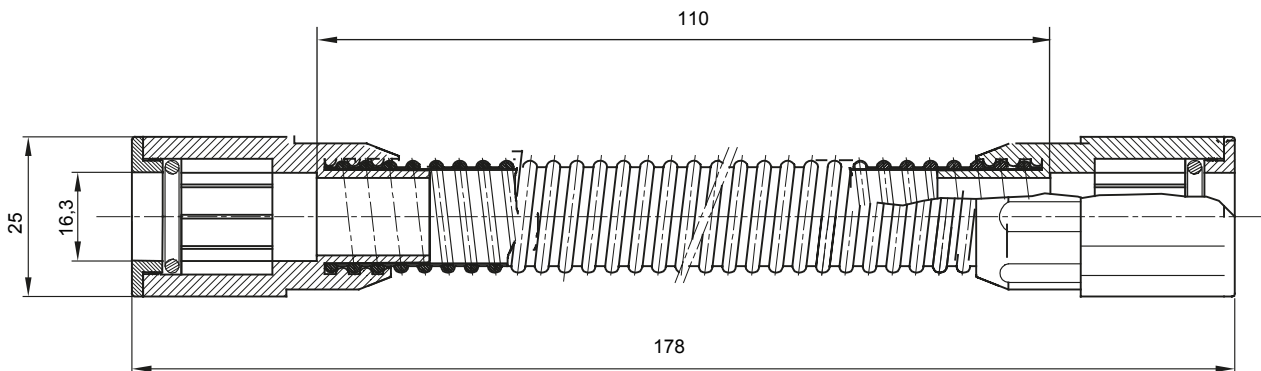

Accessoires de cheminement pour conduit rigide avec degré de protection IP40 et IP67.

Couleur	Gris RAL 7035	Indice de protection	IP65
Longueur utile (mm)	110	Conduits Ø (mm)	16
Electrocod	21221		

DIMENSIONS

SYMBOLE TECHNIQUE

IP

IP65

NORMES ET HOMOLOGATIONS