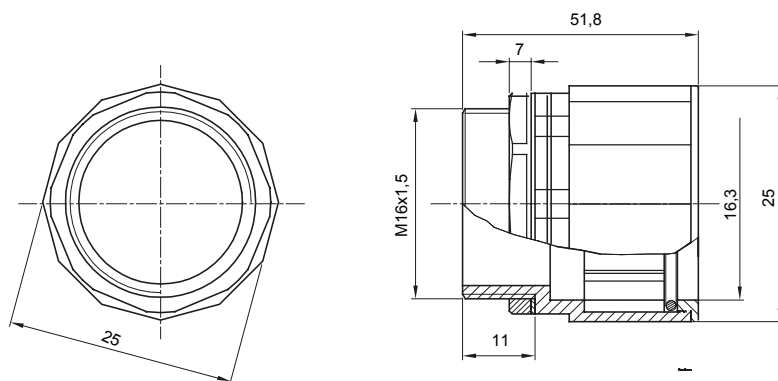

Accessoires de cheminement pour conduit rigide avec degré de protection IP40 et IP67.

Couleur	Gris RAL 7035	Indice de protection	IP67
Pas métrique	M 16x1,5	Pour Ø trous (mm)	16
Conduits Ø (mm)	16	Caractéristique matière	Halogen free conformément à EN 50642
Electrocod	21221		

DIMENSIONS

SYMBOLE TECHNIQUE

IP

HF
HALOGEN FREE

IP67

NORMES ET HOMOLOGATIONS