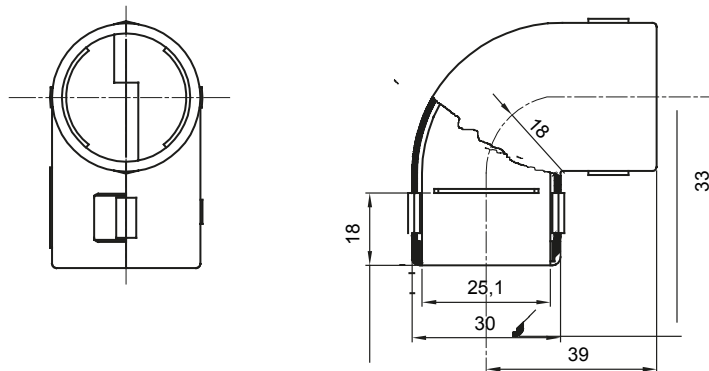

Accessoires de cheminement pour conduit rigide avec degré de protection IP40 et IP67.

Couleur	Gris RAL 7035	Indice de protection	IP40
Conduits Ø (mm)	25	Electrocod	21221

DIMENSIONS

SYMBOLE TECHNIQUE

IP

IP40