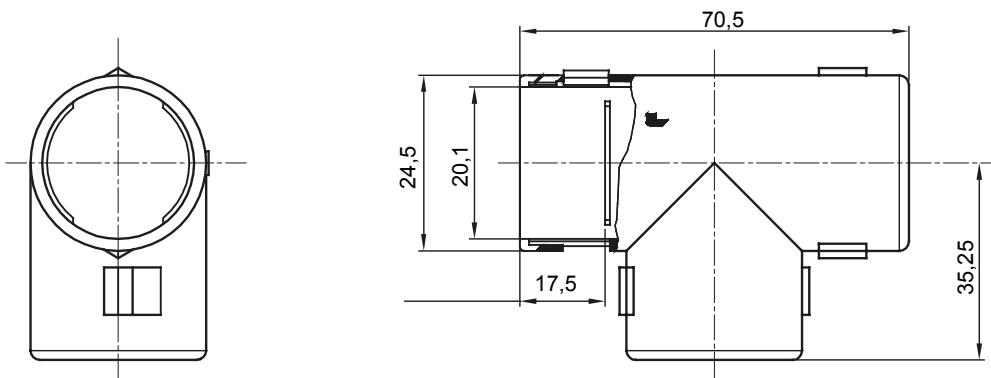

Accessoires de cheminement pour conduit rigide avec degré de protection IP40 et IP67.

Couleur	Gris RAL 7035	Indice de protection	IP40
Conduits Ø (mm)	20	Electrocod	21221

### DIMENSIONS