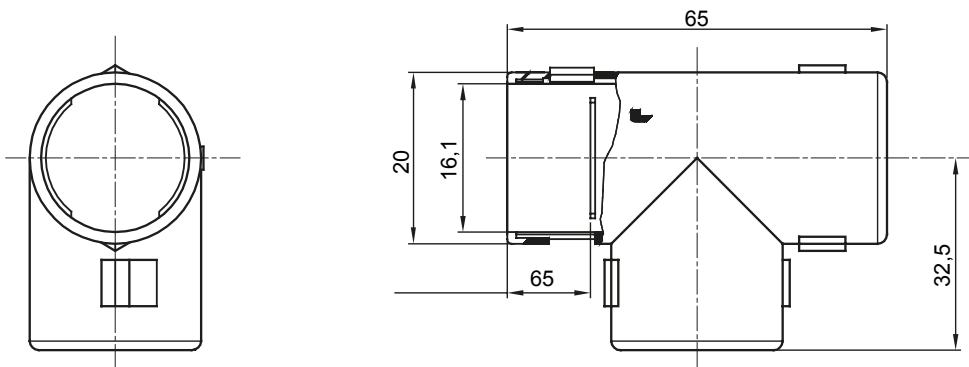

Accessoires de cheminement pour conduit rigide avec degré de protection IP40 et IP67.

Couleur	Gris RAL 7035	Indice de protection	IP40
Conduits Ø (mm)	16	Electrocod	21221

DIMENSIONS

SYMBOLE TECHNIQUE

IP

IP40