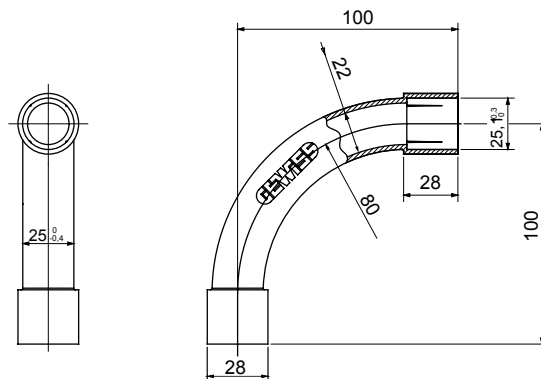

Accessoires de cheminement pour conduit rigide avec degré de protection IP40 et IP67.

Couleur	Gris RAL 7035	Indice de protection	IP40
Conduits Ø (mm)	25	Caractéristique matière	Sans halogène selon norme EN 60754-2
Electrocod	21221		

### DIMENSIONS