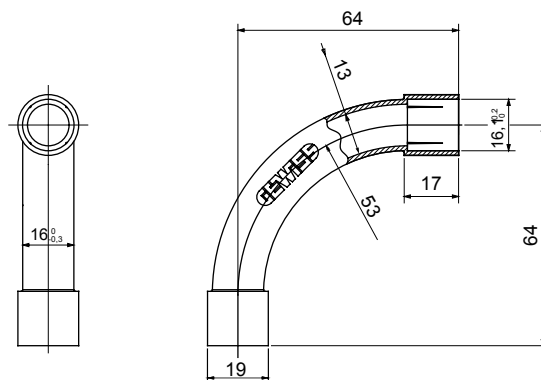

Accessoires de cheminement pour conduit rigide avec degré de protection IP40 et IP67.

Couleur	Gris RAL 7035	Indice de protection	IP40
Conduits Ø (mm)	16	Caractéristique matière	Sans halogène selon norme EN 60754-2
Electrocod	21221		

DIMENSIONS

SYMBOLE TECHNIQUE

IP

HF
HALOGEN FREE

IP40

NORMES ET HOMOLOGATIONS