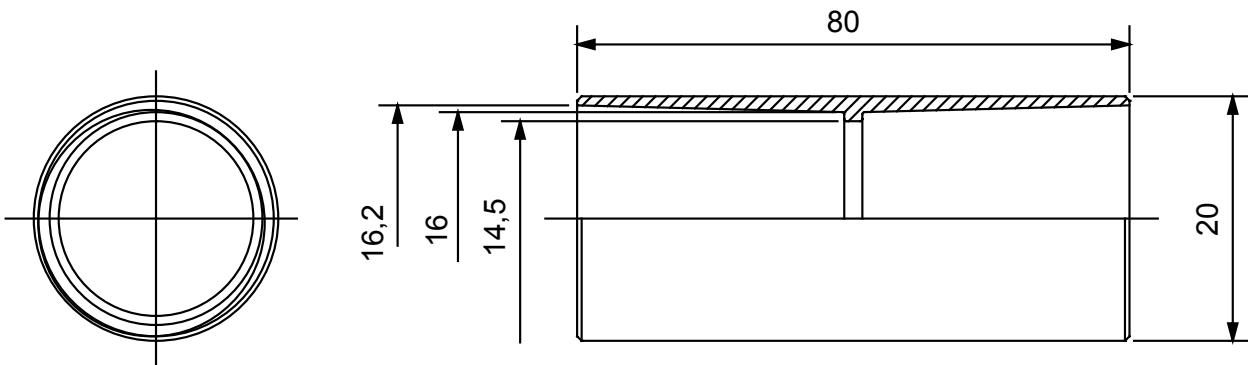

Accessoires de cheminement pour conduit rigide avec degré de protection IP40 et IP67.

Couleur	Gris RAL 7035	Indice de protection	IP40
Conduits Ø (mm)	16	Caractéristique matière	Sans halogène selon norme EN 60754-2
Electrocod	21221		

### DIMENSIONS