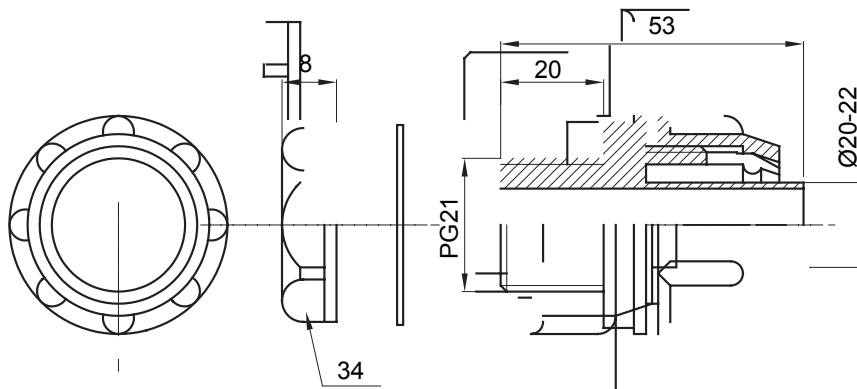

Raccord tournant droit pour gaine avec degré de protection IP54.

Couleur	Gris RAL 7035	Indice de protection	IP54
Pas PG	21	Gaine Ø (mm)	20-22
Type	Fixe	Electrocod	210

DIMENSIONS

SYMBOLE TECHNIQUE

IP

IP54

NORMES ET HOMOLOGATIONS