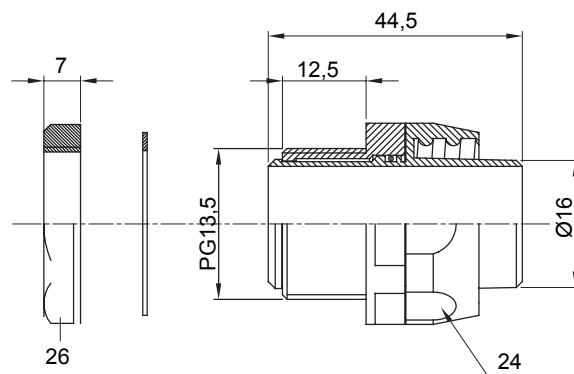

Raccord tournant droit pour gaine avec degré de protection IP54.

Couleur	Noir RAL 9005	Indice de protection	IP54
Pas PG	13.5	Gaine Ø (mm)	16
Type	Tournant	Electrocod	210

DIMENSIONS

SYMBOLE TECHNIQUE

IP

IP54