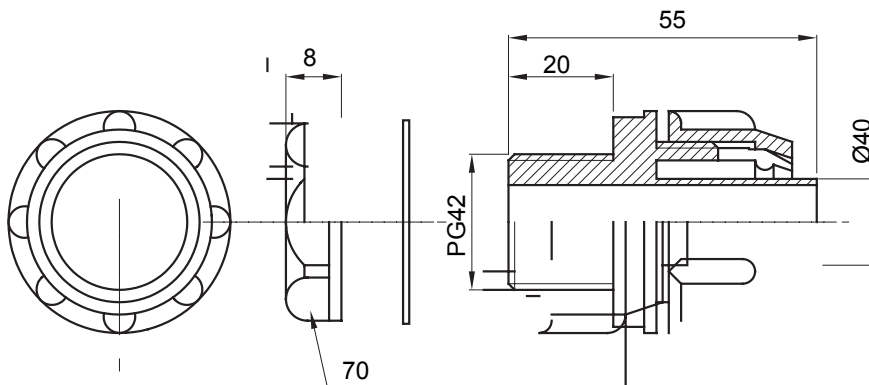

Raccord tournant droit pour gaine avec degré de protection IP54.

Couleur	Gris RAL 7035	Indice de protection	IP54
Pas PG	42	Gaine Ø (mm)	40
Type	Fixe	Electrocod	210

### DIMENSIONS