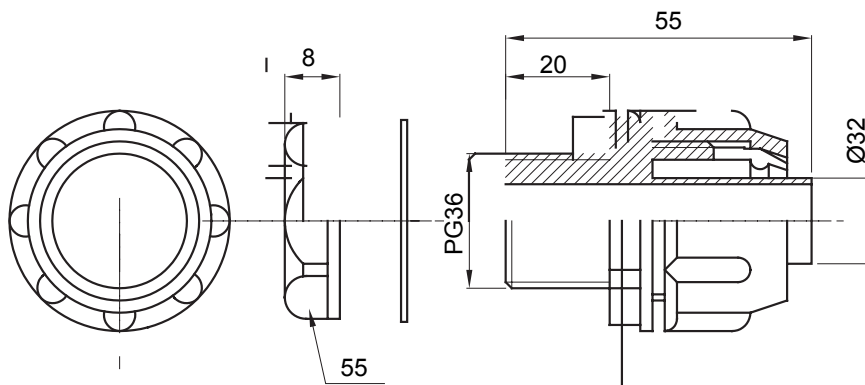

Raccord tournant droit pour gaine avec degré de protection IP54.

Couleur	Gris RAL 7035	Indice de protection	IP54
Pas PG	36	Gaine Ø (mm)	32
Type	Fixe	Electrocod	210

### DIMENSIONS