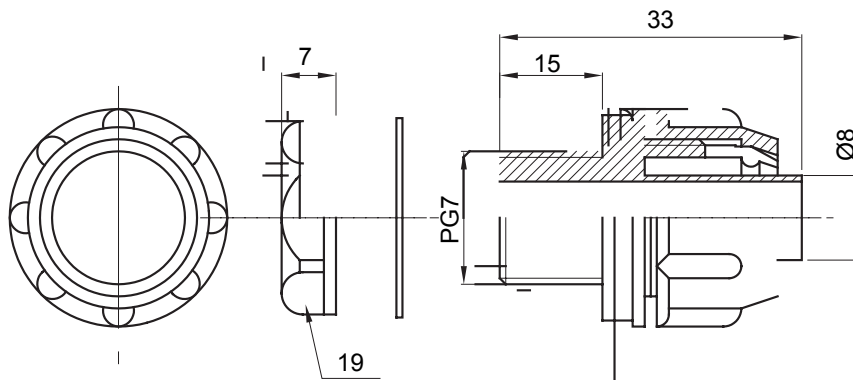

Raccord tournant droit pour gaine avec degré de protection IP54.

Couleur	Gris RAL 7035	Indice de protection	IP54
Pas PG	7	Gaine Ø (mm)	8
Type	Fixe	Electrocod	210

### DIMENSIONS