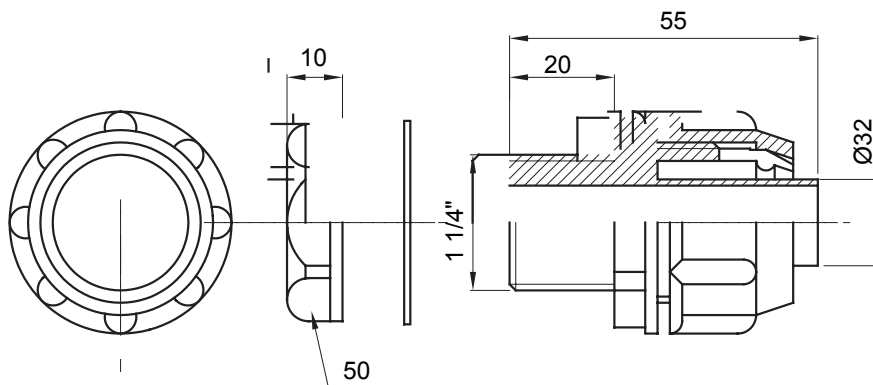

Raccord tournant droit pour gaine avec degré de protection IP54.

Couleur	Gris RAL 7035	Indice de protection	IP54
Pas GAZ	1 1/4"	Gaine Ø (mm)	32
Type	Fixe	Electrocod	210

### DIMENSIONS

### SYMBOLE TECHNIQUE

**IP**

IP54