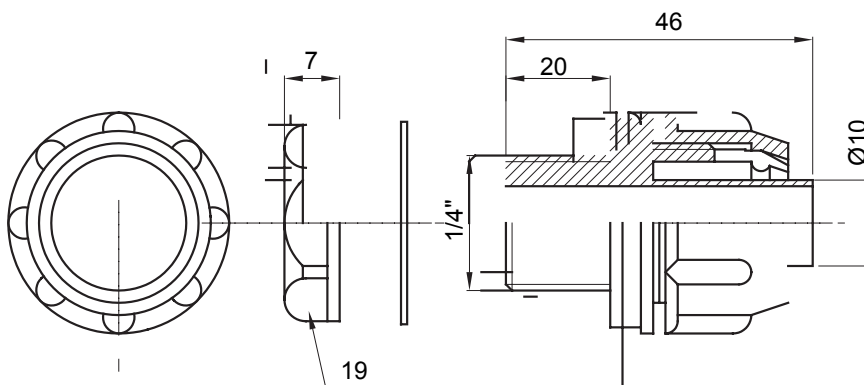

Raccord tournant droit pour gaine avec degré de protection IP54.

Couleur	Gris RAL 7035	Indice de protection	IP54
Pas GAZ	1/4"	Gaine Ø (mm)	10
Type	Fixe	Electrocod	210

DIMENSIONS

SYMBOLE TECHNIQUE

IP

IP54

NORMES ET HOMOLOGATIONS