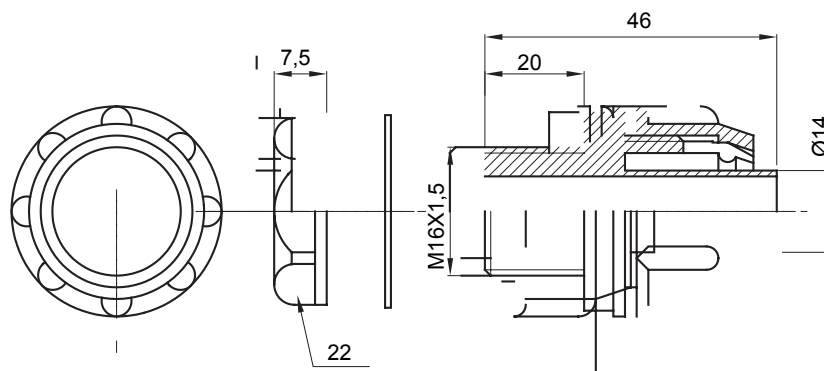

Raccord tournant droit pour gaine avec degré de protection IP54.

Couleur	Gris RAL 7035	Indice de protection	IP54
Pas métrique	M16x1,5	Gaine Ø (mm)	14
Type	Fixe	Electrocod	210

### DIMENSIONS

### SYMBOLE TECHNIQUE

**IP**

IP54