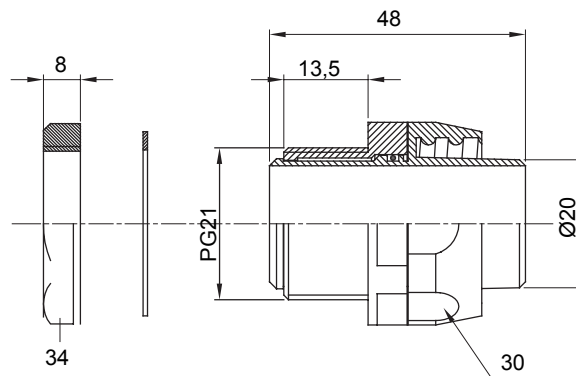

Raccord tournant droit pour gaine avec degré de protection IP54.

Couleur	Noir RAL 9005	Indice de protection	IP54
Pas PG	21	Gaine Ø (mm)	20
Type	Tournant	Electrocod	210

### DIMENSIONS