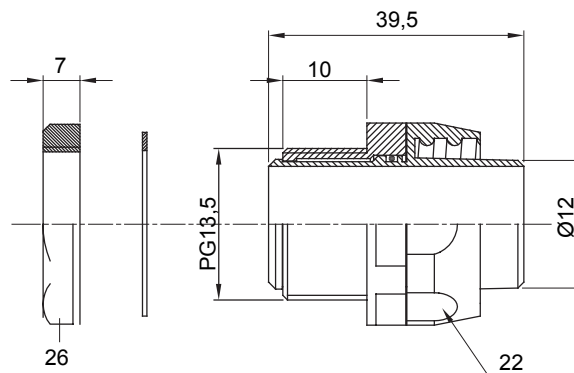

Raccord tournant droit pour gaine avec degré de protection IP54.

Couleur	Noir RAL 9005	Indice de protection	IP54
Pas PG	13.5	Gaine Ø (mm)	12
Type	Tournant	Electrocod	210

DIMENSIONS

SYMBOLE TECHNIQUE

IP

IP54