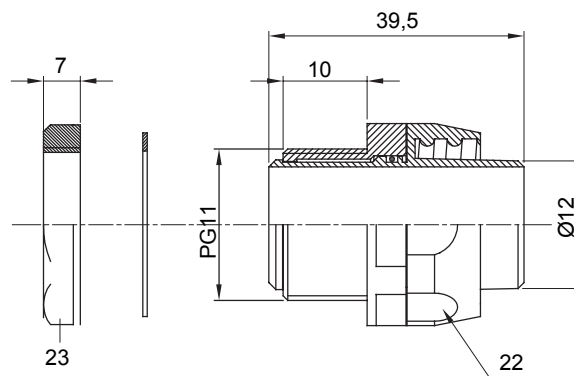

Raccord tournant droit pour gaine avec degré de protection IP54.

Couleur	Noir RAL 9005	Indice de protection	IP54
Pas PG	11	Gaine Ø (mm)	12
Type	Tournant	Electrocod	210

DIMENSIONS

SYMBOLE TECHNIQUE

IP

IP54

NORMES ET HOMOLOGATIONS