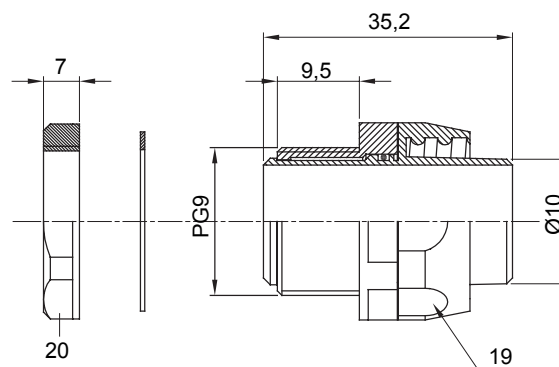

Raccord tournant droit pour gaine avec degré de protection IP54.

Couleur	Noir RAL 9005	Indice de protection	IP54
Pas PG	9	Gaine Ø (mm)	10
Type	Tournant	Electrocod	210

DIMENSIONS

SYMBOLE TECHNIQUE

IP

IP54

NORMES ET HOMOLOGATIONS