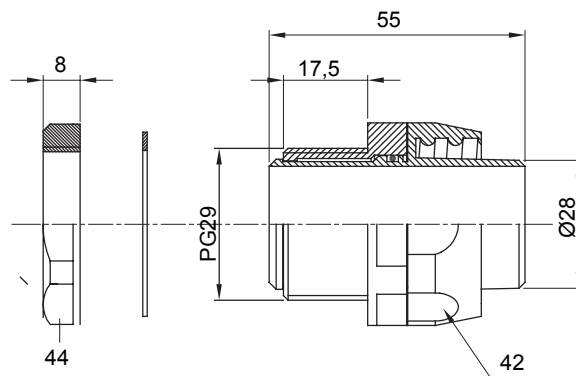

Raccord tournant droit pour gaine avec degré de protection IP54.

Couleur	Gris RAL 7035	Indice de protection	IP54
Pas PG	29	Gaine Ø (mm)	28
Type	Tournant	Electrocod	210

### DIMENSIONS