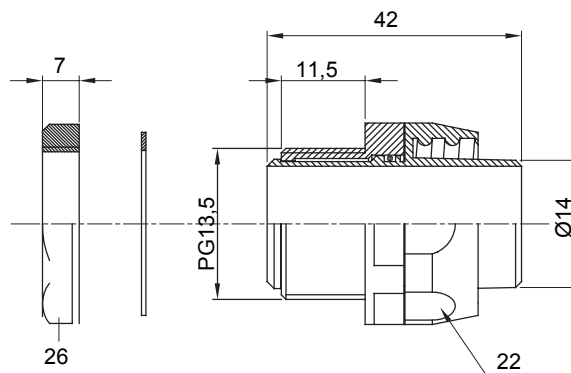

Raccord tournant droit pour gaine avec degré de protection IP54.

Couleur	Gris RAL 7035	Indice de protection	IP54
Pas PG	13.5	Gaine Ø (mm)	14
Type	Tournant	Electrocod	210

### DIMENSIONS