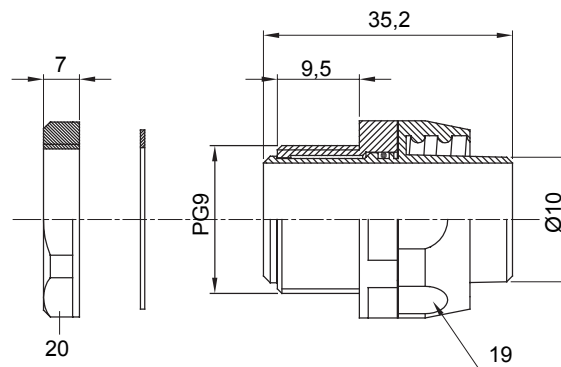

Raccord tournant droit pour gaine avec degré de protection IP54.

Couleur	Gris RAL 7035	Indice de protection	IP54
Pas PG	9	Gaine Ø (mm)	10
Type	Tournant	Electrocod	210

DIMENSIONS

SYMBOLE TECHNIQUE

IP

IP54

NORMES ET HOMOLOGATIONS