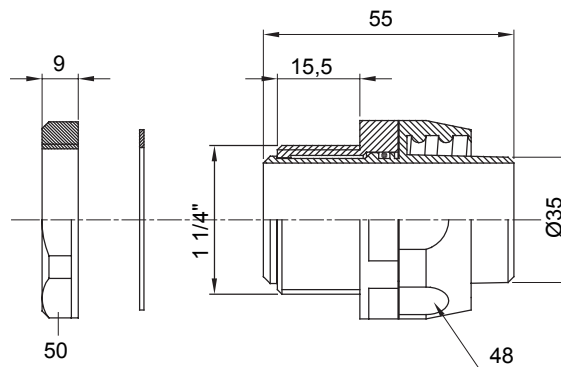

Raccord tournant droit pour gaine avec degré de protection IP54.

Couleur	Gris RAL 7035	Indice de protection	IP54
Pas GAZ	1 1/4"	Gaine Ø (mm)	35
Type	Tournant	Electrocod	210

### DIMENSIONS

### SYMBOLE TECHNIQUE

**IP**

IP54