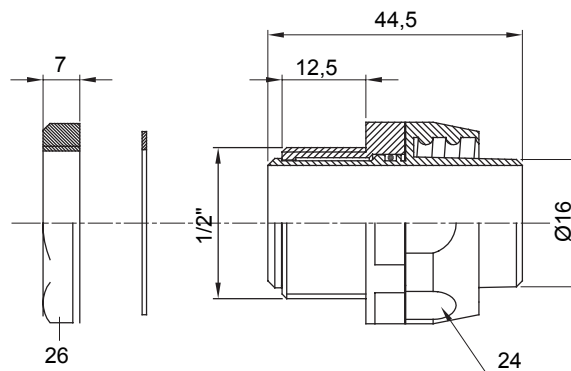

Raccord tournant droit pour gaine avec degré de protection IP54.

Couleur	Gris RAL 7035	Indice de protection	IP54
Pas GAZ	1/2"	Gaine Ø (mm)	16
Type	Tournant	Electrocod	210

DIMENSIONS

SYMBOLE TECHNIQUE

IP

IP54