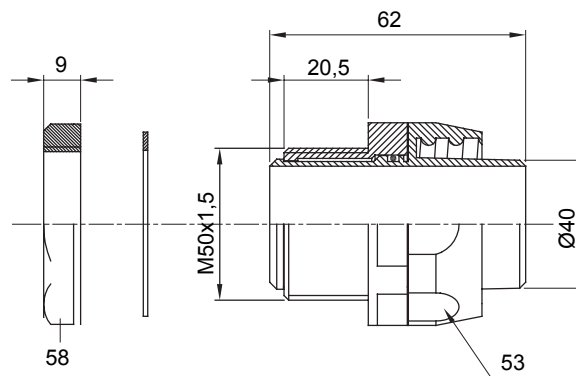

Raccord tournant droit pour gaine avec degré de protection IP54.

Couleur	Noir RAL 9005	Indice de protection	IP54
Pas métrique	M 50x1,5	Gaine Ø (mm)	40
Type	Tournant	Electrocod	210

### DIMENSIONS

### SYMBOLE TECHNIQUE

**IP**

IP54