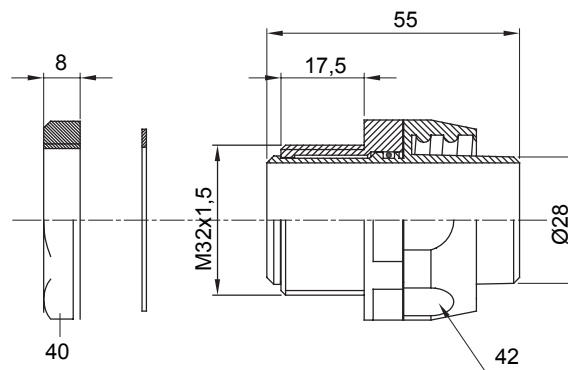

Raccord tournant droit pour gaine avec degré de protection IP54.

Couleur	Noir RAL 9005	Indice de protection	IP54
Pas métrique	M 32x1,5	Gaine Ø (mm)	28
Type	Tournant	Electrocod	210

DIMENSIONS

SYMBOLE TECHNIQUE