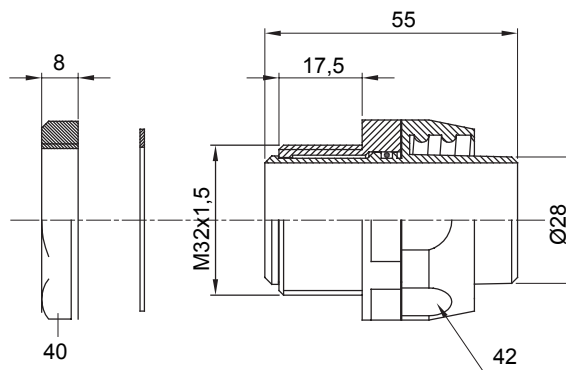

Raccord tournant droit pour gaine avec degré de protection IP54.

Couleur	Gris RAL 7035	Indice de protection	IP54
Pas métrique	M 32x1,5	Gaine Ø (mm)	28
Type	Tournant	Electrocod	210

### DIMENSIONS

### SYMBOLE TECHNIQUE

**IP**

IP54