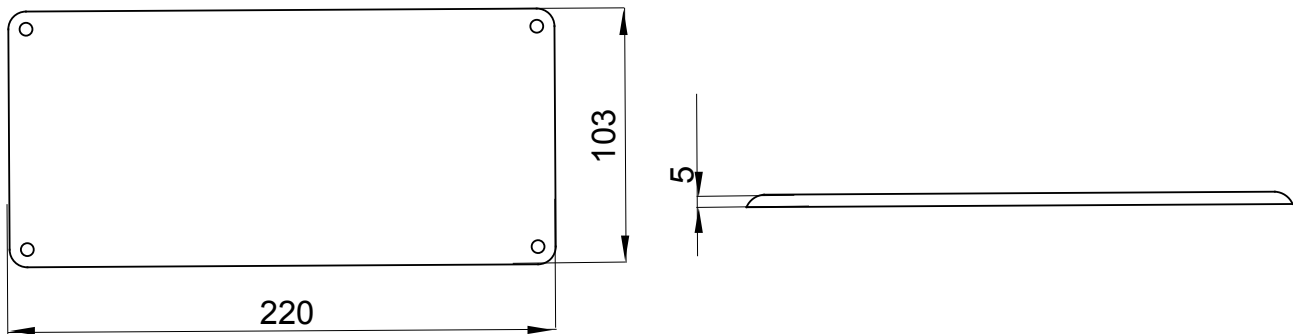

Description	Couvercles pour prises verrouillée verticales 16-32 A	Test du fil incandescent	650 °C
Dimensions LxH (mm)	220x103	Indice de protection	IP65
Résistance aux chocs	IK08	Electrocod	2222

### DIMENSIONS

### SYMBOLE TECHNIQUE

**GWT**

650 °C

**IP**

IP65

**IK**

IK08